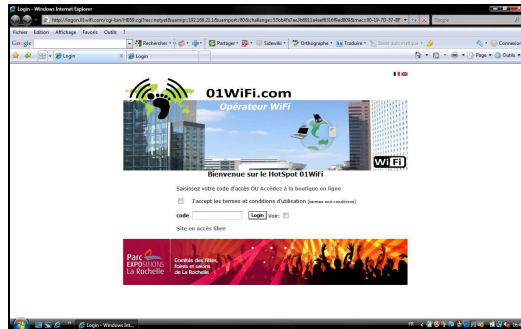

Le Parc des Expositions de La Rochelle est un Hotspot.

Vous avez donc la possibilité de vous connecter via un réseau Wifi depuis n'importe quel espace du Parc des Expositions.

Pour cela, il faut que votre ordinateur soit équipé d'une connexion Wifi et que vous achetiez une carte 01WIFI (crédit temps).

Une page d'achat en ligne s'ouvre automatiquement dès que vous êtes dans un Hotspot.